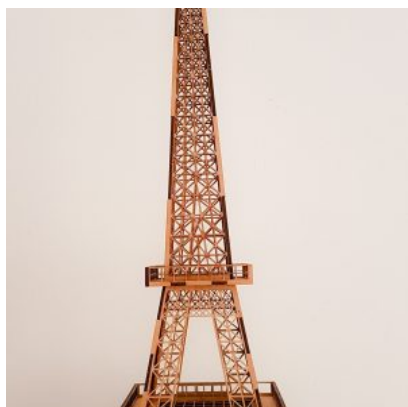

EMPRESAS

TORRE EIFFEL
REF: TE000G