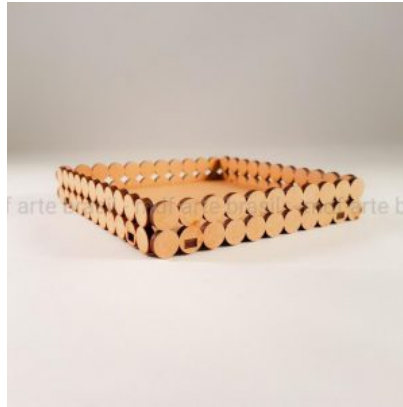

BANDEJA MEIA PÉROLA

REF: BJ000MP