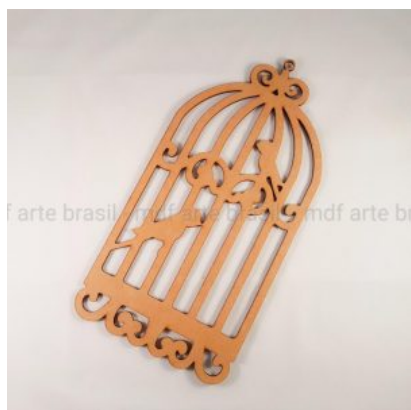

Laser Jobs

Fabricamos caixas em mdf, produtos para eventos, artesanato, aniversários, casamento, decoração, escritório, paisagismo, entre outros, além de peças sob medida e personalizadas.

GAIOLA DECORATIVA

REF: GL001G