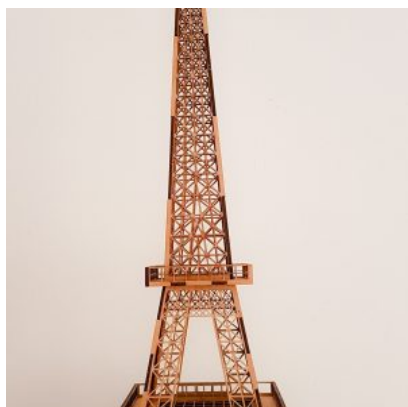

**ÁRVORE GUIRLANDA
COM MINI PRESÉPIO**

REF: GRL001PR

ÁRVORE DECORATIVA

REF: AR001G

APOIO DE CELULAR

REF: AC0001G

DECORAÇÃO

TORRE EIFFEL
REF: TE000G