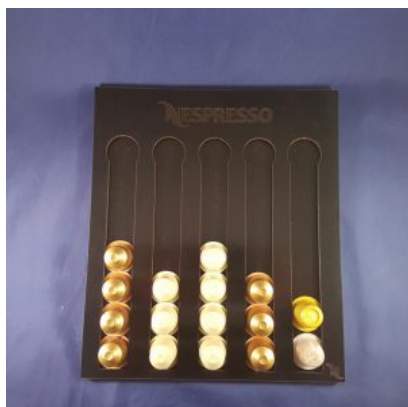

APOIO DE CELULAR

REF: AC0001G

ESCRITÓRIO

TORRE EIFFEL
REF: TE000G

SÍMBOLO MAÇONARIA
EM MDF
REF: SM0001P-2

PORTA CARTÃO DOG
REF: PC0001G-1

PORTA CÁPSULA
NESPRESSO VERTICAL
REF: CF001VP

PORTA CANETA MINI
FLOREIRA
REF: PC000G