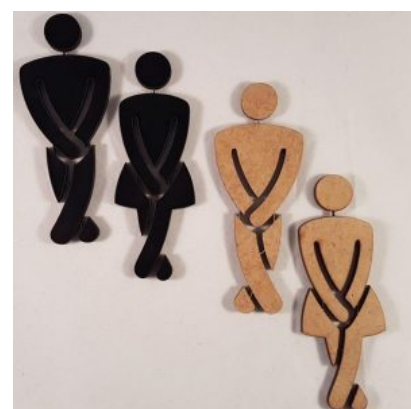

IDENTIFICADOR DE TOILET

REF: PL0000G