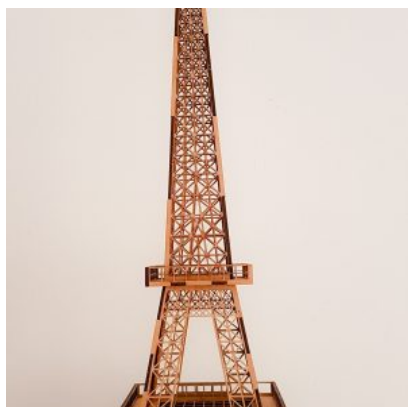

ESCRITÓRIO

TORRE EIFFEL
REF: TE000G