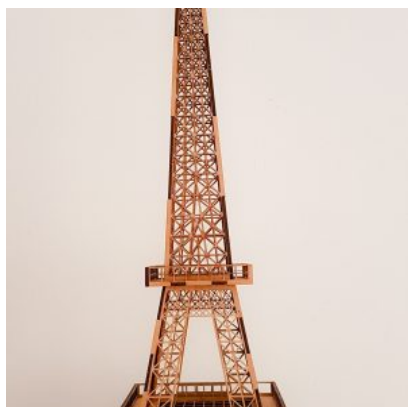

## DECORAÇÃO

**TORRE EIFFEL**  
**REF: TE000G**

**SOUPLAST QUADRADO**  
**REF: SP001QD**

**SÍMBOLO MAÇONARIA**  
**EM MDF**  
**REF: SM0001P-2**

**PORTA CARTÃO DOG**  
**REF: PC0001G-1**

**PORTA PAPEL TOALHA**  
**REF: PP0001**